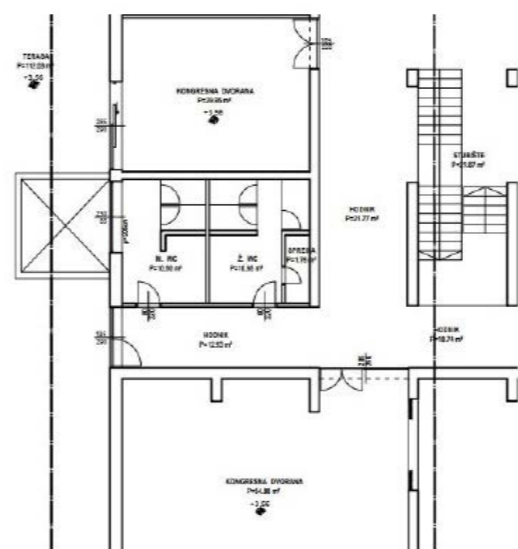

### Kongresna dvorana Vodice sadrži:

- Wifi internet
- Prirodno danje svjetlo
- Klima
- Ozvučenje
- LCD projektor
- Projekcijsko platno (270cm x 335cm)
- Flipchart
- Tehničku podršku

### Kongresna dvorana Kornati sadrži:

- Wifi internet
- Prirodno danje svjetlo
- Klima
- Ozvučenje
- LCD projektor
- Projekcijsko platno (220cm x 300cm)
- Flipchart
- Tehničku podršku

### Kongresna dvorana Šibenik sadrži:

- Ukupnu površina dvorane 110m<sup>2</sup>
- Projekcijsko platno (220 cm x 300 cm)
- LCD projektor
- WiFi internet
- Flipchart
- Ozvučenje
- Prirodno danje svjetlo
- Tehnička podrška

### Kongresna dvorana Okit sadrži:

- Wifi internet
- Prirodno danje svjetlo
- Klima
- Ozvučenje
- LCD projektor
- Projekcijsko platno (270cm x 335cm)
- Flipchart
- Tehničku podršku