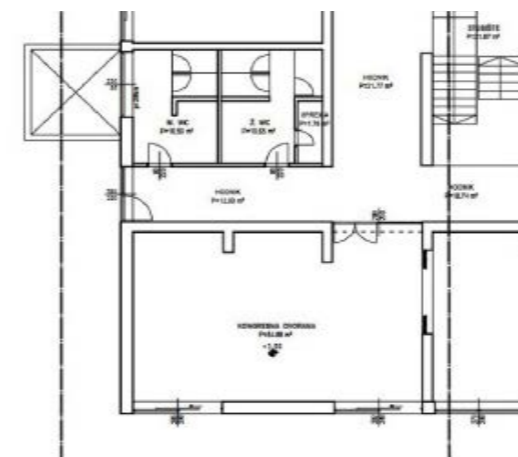

## IMPERIAL VODICE

HALLS / MEETING ROOMS	pax	m <sup>2</sup>
DVORANA VODICE	250	200
DVORANA OKIT	80	135
DVORANA ŠIBENIK	80	110
DVORANA KORNATI	25	56
DVORANA ZLARIN	12	30

### Kongresna dvorana Vodice sadrži:

- Wifi internet
- Prirodno danje svjetlo
- Klima
- Ozvučenje
- LCD projektor
- Projekcijsko platno (270cm x 335cm)
- Flipchart
- Tehničku podršku

### Kongresna dvorana Šibenik sadrži:

- Ukupnu površina dvorane 110m<sup>2</sup>
- Projekcijsko platno (220 cm x 300 cm)
- LCD projektor
- WiFi internet
- Flipchart
- Ozvučenje
- Prirodno danje svjetlo
- Tehnička podrška

### Kongresna dvorana Okit sadrži:

- Wifi internet
- Prirodno danje svjetlo
- Klima
- Ozvučenje
- LCD projektor
- Projekcijsko platno (270cm x 335cm)
- Flipchart
- Tehničku podršku