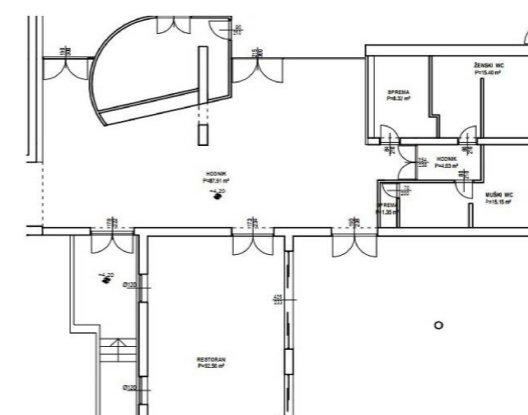

## IMPERIAL VODICE

HALLS / MEETING ROOMS	pax	m <sup>2</sup>
DVORANA VODICE	250	200
DVORANA OKIT	80	135
DVORANA ŠIBENIK	80	110
DVORANA KORNATI	25	56
DVORANA ZLARIN	12	30

### Kongresna dvorana Vodice sadrži:

- Wifi internet
- Prirodno danje svjetlo
- Klima
- Ozvučenje
- LCD projektor
- Projekcijsko platno (270cm x 335cm)
- Flipchart
- Tehničku podršku

### Kongresna dvorana Šibenik sadrži:

- Ukupnu površina dvorane 110m<sup>2</sup>
- Projekcijsko platno (220 cm x 300 cm)
- LCD projektor
- WiFi internet
- Flipchart
- Ozvučenje
- Prirodno danje svjetlo
- Tehnička podrška

### Kongresna dvorana Okit sadrži:

- Wifi internet
- Prirodno danje svjetlo
- Klima
- Ozvučenje
- LCD projektor
- Projekcijsko platno (270cm x 335cm)
- Flipchart
- Tehničku podršku