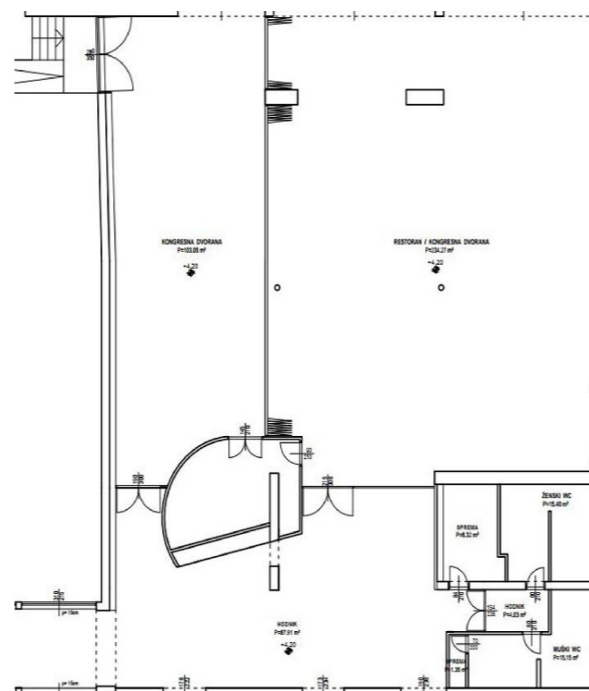

## IMPERIAL VODICE

HALLS / MEETING ROOMS	pax	m <sup>2</sup>
DVORANA VODICE	250	200
DVORANA OKIT	80	135
DVORANA ŠIBENIK	80	110
DVORANA KORNATI	25	56
DVORANA ZLARIN	12	30

### Kongresna dvorana Vodice sadrži:

- Wifi internet
- Prirodno danje svjetlo
- Klima
- Ozvučenje
- LCD projektor
- Projekcijsko platno (270cm x 335cm)
- Flipchart
- Tehničku podršku

### Kongresna dvorana Šibenik sadrži:

- Ukupnu površina dvorane 110m<sup>2</sup>
- Projekcijsko platno (220 cm x 300 cm)
- LCD projektor
- WiFi internet
- Flipchart
- Ozvučenje
- Prirodno danje svjetlo
- Tehnička podrška

### Kongresna dvorana Okit sadrži:

- Wifi internet
- Prirodno danje svjetlo
- Klima
- Ozvučenje
- LCD projektor
- Projekcijsko platno (270cm x 335cm)
- Flipchart
- Tehničku podršku