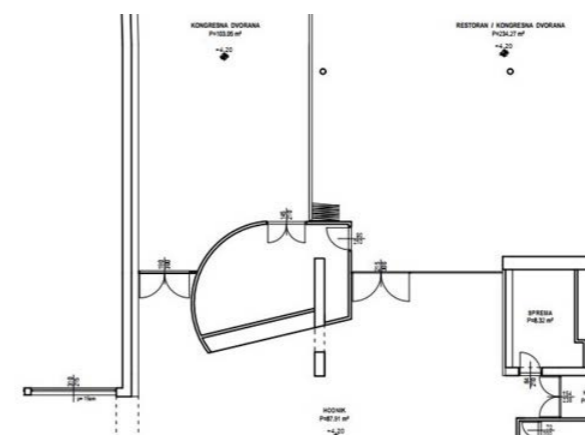

### Kongresna dvorana Vodice sadrži:

- Wifi internet
- Prirodno danje svjetlo
- Klima
- Ozvučenje
- LCD projektor
- Projekcijsko platno (270cm x 335cm)
- Flipchart
- Tehničku podršku

### Kongresna dvorana Šibenik sadrži:

- Ukupnu površina dvorane 110m<sup>2</sup>
- Projekcijsko platno (220 cm x 300 cm)
- LCD projektor
- WiFi internet
- Flipchart
- Ozvučenje
- Prirodno danje svjetlo
- Tehnička podrška